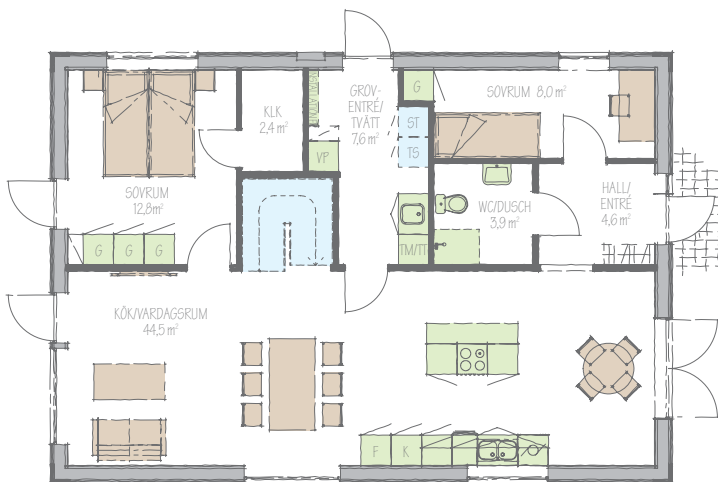

# Villa Beta 90

Friliggande 1 plan och 1,5 plansvilla

Boarea på 90 kvm samt inredningsbar övervåning på 64 kvm golvyta

Bottenvåning