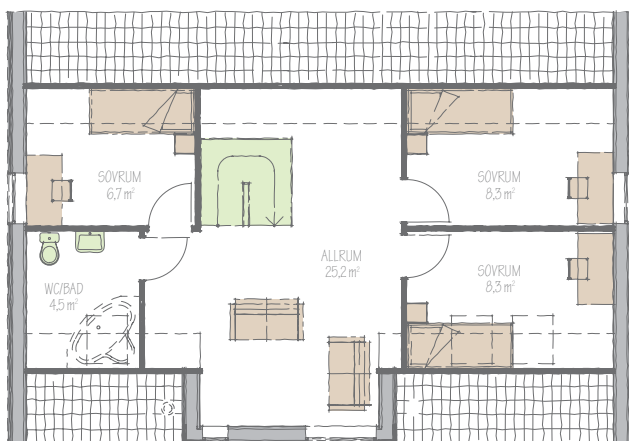

Övervåning

www.bjorklidenhus.se